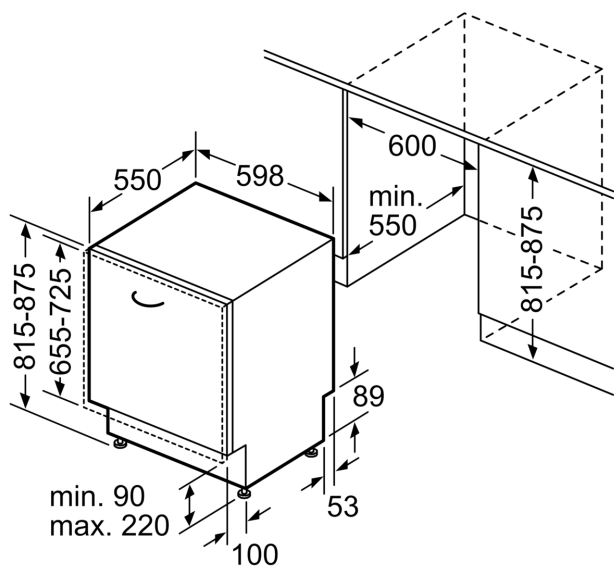

Technické údaje

Třída energetické účinnosti:	D
Spotřeba energie na 100 cyklů Eko program:	85 kWh
Maximální počet sad nádobí:	14
Spotřeba vody pro ekologický program v litrech na cyklus:	9.5 l
Doba trvání programu:	4:35 h
Emise hluku šířeného vzduchem:	39 dB(A) re 1 pW
Třída emisí hluku šířeného vzduchem:	B
Konstrukce:	Vestavné
Výška bez pracovní desky:	0 mm
Rozměry spotřebiče:	815 x 598 x 550 mm
Požadovaná velikost otvoru pro instalaci (v x š x h):815-875 x 600 x 550 mm
Hloubka při otevřených dvířkách:	1150 mm
Výškově nastavitelné nožičky:	ano - všechny zepředu
Max. výškové nastavení nožiček:60 mm
Výškově nastavitelný sokl:	horizontální a vertikální
Hmotnost netto:	48.2 kg
Hmotnost brutto:	50.0 kg
příkon:	2400 W
Jištění:	10 A
Napětí:	220-240 V
Frekvence:	50; 60 Hz
Repair index:9.2
Délka přívodního kabelu:	175.0 cm
Typ zástrčky:	zalitá zástrčka s uzemněním
Délka přívodní hadice:	165 cm
Délka odpadní hadice:	190 cm
EAN:	4242005187317
Žpůsob montáže:Plně vestavné

Systém košů

- koše Max Flex s červeně označenými uchopovacími částmi
- Extra Clean Zone
- příborová zásuvka VarioDrawer
- výsuvný systém Easy Slide - kolečka s kuličkovými ložisky pro nízké tření v horním koši
- kolečka s nízkým třením ve spodním koši a ve třetí úrovni ukládání
- barevné protiskluzové ochranné pásky v horním koši
- zarážka proti vykojení spodního koše
- 3 výškové nastavitelné polohy horního koše pomocí systému Rackmatic
- 2 řady sklopných trnů na talíře v horním koši
- 6 řad sklopných trnů na talíře ve spodním koši
- 2 výklopné etažéry na šálky s přední částí z měkkého silikonu v horním koši
- 2 výklopné etažéry na šálky ve spodním koši

Příslušenství

- rozměry spotřebiče (V x Š x H): 81.5 x 59.8 x 55 cm

**Serie 6, Plně vestavná myčka nádobí,
60 cm
SMV6ECX69E**

rozměry v mm